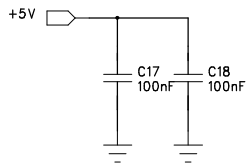

C

C

B

B

A

A

COMPANY: JYVÄSKYLÄN YLIOPISTO			
TITLE: OPTICAL ENCODER			
DRAWN: TOMMI HYTÖNEN	DATED: 28.03.2001	DRAWING NO:	REV:
SCALE: A4		SHEET: 4 OF 8	